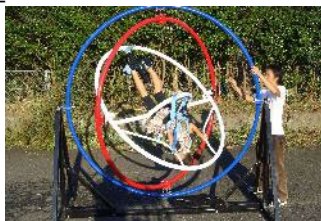

宇宙を知り、体験できる「ライズ アドベンチャーPLANETS」イベント構成

01.
ガレリア

～旅の出発の地～
「ボーディングステーション」

ガレリアのゲートをくぐると、そこは宇宙への旅の出発地点。イベントパスポートを受け取り、宇宙への冒険をスタートします。エリアを回りパスポートに記されたミッションをクリアすると参加記念グッズがもらえます。

02.
ガレリア

宇宙って
どんなところなんだろう？
「うちゅうステーション」

模型やパネルから宇宙で活躍する宇宙ステーションや惑星などを視覚的に学べる展示や、無重力を疑似体験できる「スペースジャイロ」、月面探査機の操縦体験などを開催。目で見て体験できるコンテンツが集まります

スペースジャイロ