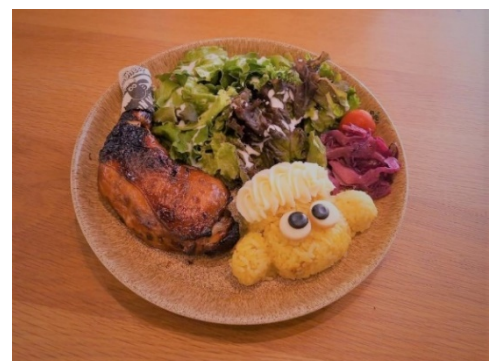

●ひつじのショーンビレッジ ショップ&カフェ

「ショーンのメープル照り焼きチキン」

販売期間：11月中旬から

1,750円

「ひつじのショーン」日本初のミュージアムカフェが提供するクリスマス限定メニュー。自家製の照り焼きダレにメープルシロップをプラスして一晩、鶏肉を漬け込みました。お子様も安心してお召し上がりいただけます。

※画像はイメージです。

※時価により価格が変更になる場合があります。

※状況により、盛り付けが変更になる場合があります。