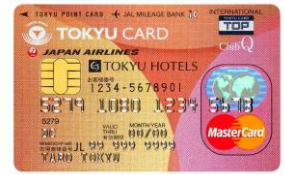

日 程：12月26日（月）～2017年1月9日（月・祝）

新年アウトレットセールを開催！

今回は通常の旧モデル商品に加えて、サンプル品などを

中心としたアウトレット品を過去最大の品揃えでご用意いたします！

ウェア、ギアからカヤックまで、掘り出し品を多数取り揃えます。

数量限定のため、早い者勝ちのセールです。

mont·bell

TOKYU CARD お年玉キャンペーン

日 程：1月1日（日・祝）～1月15日（日）

TOKYU CARD会員様限定のキャンペーンを開催！
専用ページでエントリー後、モールで3万円以上を
TOKYU CARDで決済いただいたお客様にもれなく
300ポイントをプレゼント。

さらに、抽選で10名様に5,000円分のTOKYU POINTを“お年玉”と
してプレゼント！

新年の運試しはTOKYU CARDで！

詳しくは東急カード(株)のホームページをご覧ください。

のってタッチ BERRY HAPPY キャンペーン

日 程：1月1日（日・祝）～1月31日（火）

電車のご利用がお得に！新年の運試しにも。

期間中、グランベリーモールに電車で来場され、
のってタッチ端末をご利用いただいた方全員に、
TOKYU POINTをプラス10ポイント。

さらに、期間中の利用者の中から抽選で300名に300ポイントをプレゼント。

参加条件：PASMO・Suicaで電車または東急バスに乗車し、