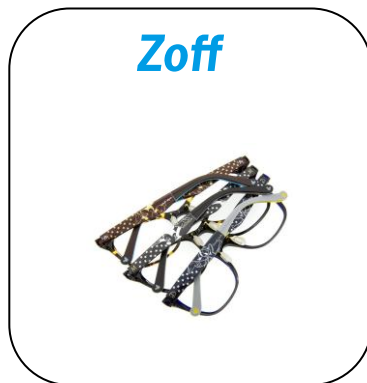

ウッディぬいぐるみ
4,104 円(税込)

バズ・ライトイヤーハブラシスタンド
734 円(税込)

ミスター・ポテトヘッドハブラシスタンド
734 円(税込)

【限定ディズニーグッズ販売！】

ALICEツリー
5,940 円(税込)

造花のバラとアリスのオーナメントで、
『ふしぎの国のアリス』の世界観を表現した
オリジナルツリー。

Disney collection created
by Zoff

9,720 円(標準レンズ代込み・税込)

ディズニーコレクションに軽くて柔軟で壊れにくい
「Zoff SMART」が登場。

Disneyコレクションマグ
1,080 円(税込)

Disneyコレクションマグシリーズの第2弾
クラシックなフォルムが目を引き
212キッチンストアオリジナルアイテム。