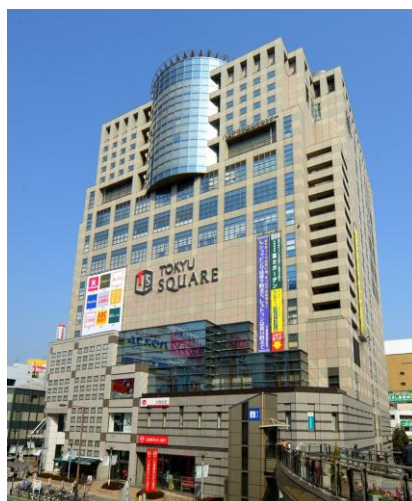

2014年4月18日

ＪＲ八王子駅北口前の大型ショッピングセンター「八王子東急スクエア」
八王子東急スクエア・吉徳の人形合同企画
88匹の鯉のぼり飾り

株式会社東急モールズデベロップメント

株式会社東急モールズデベロップメント（社長：和田博之、本社：東京都渋谷区）では、同社が運営するＪＲ八王子駅北口前にて管理・運営する大型ショッピングセンター「八王子東急スクエア」のセンターアトリウムにおいて『88匹の鯉のぼり飾り』を5月5日まで展開いたしております。

今回の『88匹の鯉のぼり飾り』は、5月5日のこどもの日に向けて、子どもたちの健やかな成長と平和な未来を願うとともに、子どもたちの明日が希望に溢れた輝かしいものでありますようにとの想いを込め、4階に出店している「吉徳の人形」との合同企画により実現いたしました。

鯉のぼりは「吉徳の人形」から提供を受け、館内の高さ約60mのセンターアトリウムに最長8mの鯉のぼりを中心に88匹を飾りつけています。規模としては多摩地区最大規模の鯉のぼり展示数となります。

是非、88匹の鯉のぼりを多くの方にご覧いただき、八王子中心市街地に足を運んでいただくことで、地域の活性化に貢献できればと考えています。

以上

【参 考】

「八王子東急スクエア」の概要

- 名 称 八王子東急スクエア
※JR八王子駅北口前
- 開業年月 1997年3月
- 営業面積 13,934.86㎡
- テナント数 73店舗
- 施設概要 八王子東急スクエアは、1997年3月、郵便局や銀行などの公共施設機能を兼ね備えた再開発ビル「八王子スクエアビル」の地下1階から10階までをSCとして開業しました。高さ約60mのセンターアトリウムの空間を囲むように、約70の専門店が並びます。八王子地域に在住・通勤・通学している、OLや学生をメインターゲットとし、「もの」「こと」にちょっこだわり、都心に行かなくても、一人ひとりの目的にあったライフスタイルの提案ができる施設を目指しています。今後もリニューアルを推し進め、デイリー性と利便性を強化してまいります。